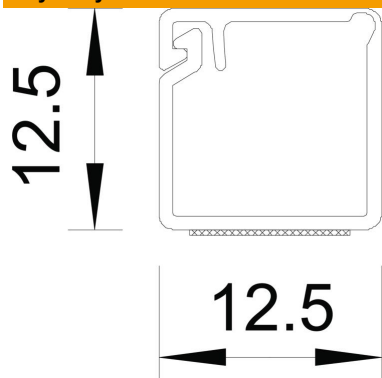

Karta charakterystyki technicznej

Mini kanał z taśmą samoprzylepną i pokrywą z zawiasami
MD12

Numery katalogowe: 6150284

Mini kanał z taśmą samoprzylepną i pokrywą z zawiasami.
Po zdjęciu folii umieszczonej na spodzie, kanały WDK można przyklejać bezpośrednio do ściany.

PVC polichlorek winylu

Dane podstawowe

Numery katalogowe	6150284
Typ	WDKMD12RW
Oznaczenie 1	Minikanał z folią przylepną
Oznaczenie 2	i górna część z zawiasami
Wytwórca	OBO
Wymiar	12x12x2000
Kolor	czysta biel; RAL 9010
Materiał	Polichlorek winylu
Najmniejsza jednostka sprzedaży	2
Jednostka opakowania	Metr
Ciężar	7 kg
Jednostka wagi	kg/100 m
Ślad węglowy CO ₂ (GWP) od kołyski po bramę	0,1298 kg CO ₂ e / 1 Metr

Karta charakterystyki technicznej

Mini kanał z taśmą samoprzylepną i pokrywą z zawiasami MD12

Numery katalogowe: 6150284

Wymiary

Długość	2 000 mm
Szerokość	12,5 mm
Wysokość	12,5 mm

Dane techniczne

Ilość stałych przegród	0
Ilość wsuwanych przegród	0
Wersja pokrywy kanałów instalacyjnych	z zawiasami filmowymi
Rodzaj mocowania	Samoprzylepny
Perforacja dna	0
Podtrzymanie funkcji	brak
Bezhalogenowy	brak
Klamra mocująca kable	brak
Łącznik kanału EÜK	brak
Dostawa w rolkach	brak
Przekrój poprzeczny	103 mm ²
Folia ochronna	brak