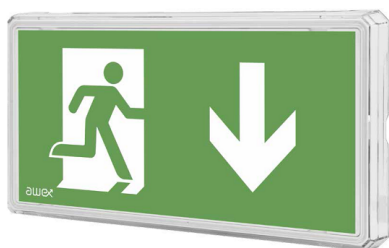

Oprawa EXIT S IP65 LED 1W 125lm 3h dwuzadaniowa biała

oprawa EXIT S IP65 LED 1W 125lm 3h dwuzadaniowa biała

Informacje ogólne

GTIN/EAN	5902448959924
Nazwa producenta	AWEX
ID produktu wg producenta	ETS/1W/C/3/SA/PT/WH
Seria produktu	EXIT S
PKWiU	27.40.30.0
KGO	0
Kod celny	94054039

Opis ETIM

Klasa	Oprawa awaryjna (EC001957)
Grupa	Oprawy oświetleniowe (EG000027)
Sposób montażu	Ścienne/sufitowy
Wyposażenie monitorujące	Przycisk testowy
Układ połączeń	Praca ciągła (jasna) / praca awaryjna (ciemna)
Zasilanie	Własna bateria
Źródło światła	LED, niewymienne
Zawiera źródło światła	Tak
Materiał obudowy	Tworzywo sztuczne
Kolor obudowy	Biały
Materiał klosza	Tworzywo sztuczne przezroczyste
Napięcie znamionowe	220..240 V
Stopień ochrony (IP)	IP65
Klasa ochronności	II
Maksymalna moc zestawu	1 W
Strumień świetlny wg IEC 62722-2-1	125 lm
Szerokość	42 mm
Wysokość/głębokość	125 mm