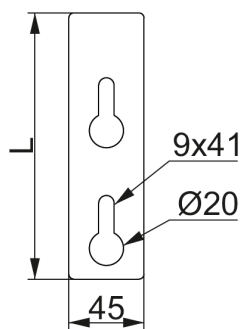

Płaskownik dociskowy PDOW15NMC

Informacje ogólne

Nazwa producenta	BAKS
ID produktu wg producenta	858816

Opis ETIM

Klasa	Element łączeniowy i mocujący do paneli fotowoltaicznych (EC001753)
Grupa	Fotowoltaika, energia wiatrowa (EG000055)
Model	Inne
Materiał	Stal nierdzewna
Szerokość	45 mm
Wysokość	316 mm