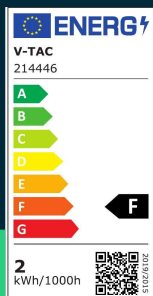

Żarówka LED V-TAC 2W filament E14 ST26 VT-1952 6400K 200lm

SKU 214446 EAN 3800157683791 VT-1952

Produkty powiązane (SKU): 4444, 4445, 4446, 214444, 214445

SPECYFIKACJA TECHNICZNA

Moc	2W	Częstotliwość	50Hz	Wysokość (opak.)	65mm
Zamiennik mocy	25W	Współczynnik mocy	>0,4	Opakowanie zbiorcze	200
Strumień (lm)	200 lm	CRI	80+	Ilość na palecie	10000
Barwa światła	Zimna	Materiał	Szkło	Marka	V-TAC
Temperatura barwowa	6400K	Kolor obudowy	Przezroczysta	Gwarancja	2 lata
Kąt świecenia	300°	Typ	Źródła światła	Certyfikaty	CE, EMC, ROHS
Napięcie	230V	Ściemnianie	NIE	Wydajność lm/W	100 lm/W
Symbol	SKU 214446	Klasa szczelności	IP20	ETIM	EC001959
Kod kreskowy EAN	3800157683791	Czas zapłonu 100%	0.001s (natychmiast)	Kod CN	8539 52 00
Kod produktu	VT-1952	Stabilność kolorów	<6	EPREL	1238784
Klasa energetyczna	F	Ilość cykli wł/wył	15000		
Trzonek	E14	Warunki pracy	-20st +45st		
Kształt	ST26	Rozmiar	26x64mm		
Typ modułu LED	Filament	Waga produktu	0,014		
Czas życia	>20000g	Długość (opak.)	28mm		
Napięcie wejściowe	220-240V	Szerokość (opak.)	28mm		

**Żarówka LED V-TAC 2W filament E14 ST26 VT-1952 6400K 200lm**

SKU 214446 EAN 3800157683791 VT-1952

Produkty powiązane (SKU): 4444, 4445, 4446, 214444, 214445

Opis produktu

- Miniaturowa żarówka LED Filament
- Zużycie energii mniejsze o 80% w porównaniu do tradycyjnych źródeł światła
- Bardzo długi czas życia
- Brak promieniowania UV i IR
- Natychmiastowy start i 100% światła
- Niska temperatura pracy
- Bezpośredni zamiennik tradycyjnych źródeł światła