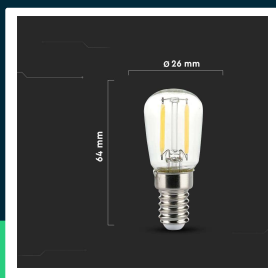

Żarówka LED V-TAC 2W filament E14 ST26 VT-1952 6400K 200lm

SKU 214446 EAN 3800157683791 VT-1952

Produkty powiązane (SKU): 4444, 4445, 4446, 214444, 214445

SPECYFIKACJA TECHNICZNA

Moc	2W	Częstotliwość	50Hz	Wysokość (opak.)	65mm
Zamiennik mocy	25W	Współczynnik mocy	>0,4	Opakowanie zbiorcze	200
Strumień (lm)	200 lm	CRI	80+	Ilość na palecie	10000
Barwa światła	Zimna	Materiał	Szkło	Marka	V-TAC
Temperatura barwowa	6400K	Kolor obudowy	Przezroczysta	Gwarancja	2 lata
Kąt świecenia	300°	Typ	Źródła światła	Certyfikaty	CE, EMC, ROHS
Napięcie	230V	Ściemnianie	NIE	Wydajność lm/W	100 lm/W
Symbol	SKU 214446	Klasa szczelności	IP20	ETIM	EC001959
Kod kreskowy EAN	3800157683791	Czas zapłonu 100%	0.001s (natychmiast)	Kod CN	8539 52 00
Kod produktu	VT-1952	Stabilność kolorów	<6	EPREL	1238784
Klasa energetyczna	F	Ilość cykli wł/wył	15000		
Trzonek	E14	Warunki pracy	-20st +45st		
Kształt	ST26	Rozmiar	26x64mm		
Typ modułu LED	Filament	Waga produktu	0,014		
Czas życia	>20000g	Długość (opak.)	28mm		
Napięcie wejściowe	220-240V	Szerokość (opak.)	28mm		

**Żarówka LED V-TAC 2W filament E14 ST26 VT-1952 6400K 200lm**

SKU 214446 EAN 3800157683791 VT-1952

Produkty powiązane (SKU): 4444, 4445, 4446, 214444, 214445

Opis produktu

- Miniaturowa żarówka LED Filament
- Zużycie energii mniejsze o 80% w porównaniu do tradycyjnych źródeł światła
- Bardzo długi czas życia
- Brak promieniowania UV i IR
- Natychmiastowy start i 100% światła
- Niska temperatura pracy
- Bezpośredni zamiennik tradycyjnych źródeł światła