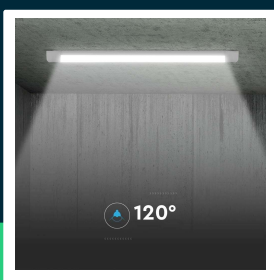

**Oprawa V-TAC 20W LED belka liniowa natynkowa CREE
 CHIP 60cm 120Lm/W VT-8-20 4000K 2400lm 6 Lat
 gwarancji**

SKU 203486 EAN 3800170241053 VT-8-20

 Produkty powiązane (SKU): 662, 663, 664, 20347, 20348, 20349,
 203476, 203496

SPECYFIKACJA TECHNICZNA

Moc	20W	CRI	80+	Marka	V-TAC
Strumień (lm)	2400 lm	Materiał	Tworzywo	Gwarancja	6 Lat
Barwa światła	Neutralna	Kolor obudowy	Biały	Certyfikaty	CE, EMC, ROHS
Temperatura barwowa	4000K	Ściemnianie	NIE	Wydajność lm/W	120 lm/W
Kąt świecenia	120°	Klasa szczelności	IP20	Dodatkowe informacje	LED by CREE
Napięcie	230V	Czas zapłonu 100%	0.001s (natychmiast)	ETIM	ECO00109
Symbol	SKU 203486	Ilość cykli wł/wył	>15000	Kod CN	8539 51 00
Kod kreskowy EAN	3800170241053	Warunki pracy	-20st +40st	EPREL	2339935
Kod produktu	VT-8-20	Rozmiar	566x76x24mm		
Seria	Oświetlenie sufitowe	Długość	60cm		
Klasa energetyczna	E	Waga produktu	0,24		
Trzonek	Oprawa zintegrowana LED	Objętość	0,001783		
Typ modułu LED	CREE LED	Długość (opak.)	605mm		
Czas życia	30000g	Szerokość (opak.)	80mm		
Napięcie wejściowe	AC:220-240V, 50Hz	Wysokość (opak.)	30mm		
Współczynnik mocy	>0,7	Opakowanie zbiorcze	30		

Opis produktu

- 6 LAT GWARANCJI
- Nowa generacja opraw z technologią chipów CREE, zapewniających wysoką niezawodność
- CREE LED to światowy lider w technologii LED. Marka posiada ponad 35 lat doświadczenia, ponad 1800 patentów oraz słynie z wyjątkowej wydajności, trwałości i precyzji.
- Oprawa o szerokim spektrum zastosowań
- Wysoka wydajność świetlna - 120lm/W
- Kształt oprawy umożliwia estetyczne łączenie w linie świetlne
- CRI 80+
- Oprawy dostępne w mocach od 10W do 50W
- Dostępne w barwach ciepłej, neutralnej oraz zimnej