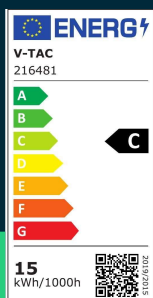

Tuba świetłowska LED T8 V-TAC 15W 150cm nano plastic 140Lm/W VT-1615 4000K 2150lm 5 lat gwarancji

SKU 216481 EAN 3800157687348 VT-1615

Produkty powiązane (SKU): 6480, 6481, 6482, 216480, 216482

SPECYFIKACJA TECHNICZNA

Moc	15W	Napięcie wejściowe	220-240V	Długość (opak.)	1558mm
Zamiennik mocy	58W	Częstotliwość	50Hz	Szerokość (opak.)	29mm
Strumień (lm)	2150 lm	Współczynnik mocy	>0,9	Wysokość (opak.)	29mm
Barwa światła	Neutralna	CRI	80+	Opakowanie zbiorcze	25
Temperatura barwowa	4000K	Materiał	Nano Tworzywo	Marka	V-TAC
Kąt świecenia	160°	Typ	Świetłówki LED	Gwarancja	5 lat
Napięcie	230V	Ściemnianie	NIE	Certyfikaty	CE, EMC, ROHS
Symbol	SKU 216481	Klasa szczelności	IP20	Wydajność lm/W	145 lm/W
Kod kreskowy EAN	3800157687348	Rotacja	NIE	ETIM	EC001959
Kod produktu	VT-1615	Czas zapłonu 100%	0.001s (natychmiast)	Kod CN	8539 52 00
Seria	Tuby LED	Stabilność kolorów	<6	EPREL	1286817
Klasa energetyczna	C	Ilość cykli wł/wył	>15000		
Trzonek	G13	Warunki pracy	-20st +45st		
Kształt	T8	Rozmiar	1500x27,9mm		
Typ modułu LED	SMD	Długość	150cm		
Czas życia	30000g	Waga produktu	0,231		

- 5 Lat Gwarancji
- Bardzo wysoka skuteczność świetlna 160lm/W
- Wysoka trwałość 30.000h
- Wysoka klasa energetyczna
- Wykonana z NANO Tworzywa. Nano Tworzywo to większa przepuszczalność świetlna oraz trwałość niż PC oraz szkło
- NANO Tworzywo to przepuszczalność świetlna dochodząca do 92% . To znacznie więcej niż PC oraz szkło
- Grubość tuby z tworzywa sztucznego NANO wynosi zaledwie 0,4 do 0,5 mm
- NANO Tworzywo to idealna równomierność światła
- Dostępne długości 60 cm, 120 cm, 150 cm