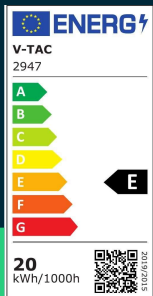

**Naświetlacz elewacyjny V-TAC 17W czujnik ruchu biała IP65
 VT-11020S 4000K 2520lm**

SKU 2947 EAN 3800157689564 VT-11020S

 Produkty powiązane (SKU): 2938, 2939, 2940, 2941, 2946, 2948,
 2949, 2954, 2955, 2956, 2957

SPECYFIKACJA TECHNICZNA

Moc	17W	Materiał	Aluminium	Marka	V-TAC
Strumień (lm)	2520 lm	Kolor obudowy	Biały	Gwarancja	2 lata
Barwa światła	Neutralna	Typ	Ścienne	Certyfikaty	CE, EMC, ROHS
Temperatura barwowa	4000K	Ściemnianie	NIE	Wydajność lm/W	150 lm/W
Kąt świecenia	350°	Klasa szczelności	IP65	ETIM	EC001959
Napięcie	230V	Rotacja	TAK	Kod CN	8539 52 00
Symbol	SKU 2947	Typ czujnika	Podczerwień	EPREL	1282402
Kod kreskowy EAN	3800157689564	Odległość detekcji	10m		
Kod produktu	VT-11020S	Opóźnienie	30sek-3min		
Klasa energetyczna	E	Ilość cykli wł/wył	>15000		
Trzonek	Oprawa zintegrowana LED	Rozmiar	178x170x160mm		
Kształt	Prostokąt	Waga produktu	1,42		
Typ modułu LED	SMD	Długość (opak.)	250mm		
Czas życia	20000g	Szerokość (opak.)	200mm		
Napięcie wejściowe	AC:220-240V,50/60Hz	Wysokość (opak.)	140mm		
CRI	80+	Opakowanie zbiorcze	12		

Opis produktu

- Nowoczesna oprawa elewacyjna LED
- Wbudowany czujnik ruchu
- Wysoka szczelność IP65
- Aluminiowy korpus wysokiej jakości
- Szeroki kąt rozsyłu światła 350st
- Dostępny czarny i biały kolor obudowy