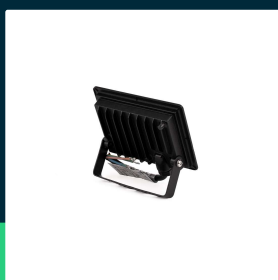

**Naświetlacz LED V-TAC 20W SMD F-class czarny VT-4924-B
6500K 1650lm**

SKU 6739 EAN 3800157684507 VT-4924-B

Produkty powiązane (SKU): 6737, 6738

SPECYFIKACJA TECHNICZNA

Moc	20W	CRI	70+	Wydajność lm/W	85 lm/W
Strumień (lm)	1650 lm	Materiał	Aluminium	ETIM	EC001959
Barwa światła	Zimna	Kolor obudowy	Czarny	Kod CN	8539 52 00
Temperatura barwowa	6500K	Typ	F-CLASS	EPREL	1228816
Kąt świecenia	110°	Ściemnianie	NIE		
Napięcie	230V	Klasa szczelności	IP65		
Symbol	SKU 6739	Warunki pracy	-20st +40st		
Kod kreskowy EAN	3800157684507	Rozmiar	120x105x27mm		
Kod produktu	VT-4924-B	Waga produktu	0,27		
Seria	F-CLASS	Długość (opak.)	120mm		
Klasa energetyczna	F	Szerokość (opak.)	30mm		
Trzonek	Oprawa zintegrowana LED	Wysokość (opak.)	110mm		
Typ modułu LED	SMD	Opakowanie zbiorcze	40		
Czas życia	25000g	Marka	V-TAC		
Napięcie wejściowe	220-240V	Gwarancja	2 lata		
Współczynnik mocy	>0,9	Certyfikaty	CE, EMC, ROHS		

**Naświetlacz LED V-TAC 20W SMD F-class czarny VT-4924-B
6500K 1650lm**

SKU 6739 EAN 3800157684507 VT-4924-B

Produkty powiązane (SKU): 6737, 6738

Opis produktu

- Projektory LED V-TAC serii F-CLASS to wysoka jakość połączona z atrakcyjną ceną
- Wysoka szczelność IP65
- Dostępne w wersjach 10W, 20W, 30W, 50W, 100W, 200W
- Dostępne korpusy białe oraz czarne
- Dostępne barwy 3000K/4000K/6400K