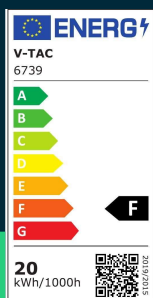

**Naświetlacz LED V-TAC 20W SMD F-class czarny VT-4924-B
6500K 1650lm**

SKU 6739 EAN 3800157684507 VT-4924-B

Produkty powiązane (SKU): 6737, 6738

SPECYFIKACJA TECHNICZNA

Moc	20W	CRI	70+	Wydajność lm/W	85 lm/W
Strumień (lm)	1650 lm	Materiał	Aluminium	ETIM	EC001959
Barwa światła	Zimna	Kolor obudowy	Czarny	Kod CN	8539 52 00
Temperatura barwowa	6500K	Typ	F-CLASS	EPREL	1228816
Kąt świecenia	110°	Ściemnianie	NIE		
Napięcie	230V	Klasa szczelności	IP65		
Symbol	SKU 6739	Warunki pracy	-20st +40st		
Kod kreskowy EAN	3800157684507	Rozmiar	120x105x27mm		
Kod produktu	VT-4924-B	Waga produktu	0,27		
Seria	F-CLASS	Długość (opak.)	120mm		
Klasa energetyczna	F	Szerokość (opak.)	30mm		
Trzonek	Oprawa zintegrowana LED	Wysokość (opak.)	110mm		
Typ modułu LED	SMD	Opakowanie zbiorcze	40		
Czas życia	25000g	Marka	V-TAC		
Napięcie wejściowe	220-240V	Gwarancja	2 lata		
Współczynnik mocy	>0,9	Certyfikaty	CE, EMC, ROHS		

**Naświetlacz LED V-TAC 20W SMD F-class czarny VT-4924-B
6500K 1650lm**

SKU 6739 EAN 3800157684507 VT-4924-B

Produkty powiązane (SKU): 6737, 6738

Opis produktu

- Projektory LED V-TAC serii F-CLASS to wysoka jakość połączona z atrakcyjną ceną
- Wysoka szczelność IP65
- Dostępne w wersjach 10W, 20W, 30W, 50W, 100W, 200W
- Dostępne korpusy białe oraz czarne
- Dostępne barwy 3000K/4000K/6400K