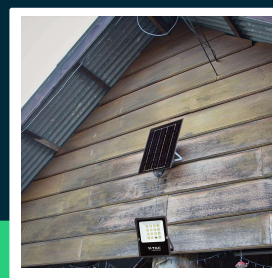

**Naświetlacz LED solarny V-TAC 12W pilot auto timer IP65  
 VT-55100 4000K 1200lm**

SKU 6967 EAN 3800157698214 VT-55100

Produkty powiązane (SKU): 6966

**SPECYFIKACJA TECHNICZNA**

Moc	12W	Czas ładowania	4-6g	Kod CN	8539 52 00
Strumień (lm)	1200 lm	Czas pracy	8g		
Barwa światła	Neutralna	Pojemność baterii	10000mAh		
Temperatura barwowa	4000K	Warunki pracy	-20st +45st		
Kąt świecenia	100°	Rozmiar	215x50x260mm		
Napięcie	Solarne	Długość przewodu	5 metrów		
Symbol	SKU 6967	Waga produktu	2,47		
Kod kreskowy EAN	3800157698214	Długość (opak.)	220mm		
Kod produktu	VT-55100	Szerokość (opak.)	58mm		
Trzonek	Oprawa zintegrowana LED	Wysokość (opak.)	273mm		
Typ modułu LED	SMD	Opakowanie zbiorcze	7		
Napięcie wejściowe	DC:3.2V	Marka	V-TAC		
CRI	80+	Gwarancja	2 lata		
Kolor obudowy	Czarny	Certyfikaty	CE, EMC, ROHS		
Typ	Solarny	Wydajność lm/W	100 lm/W		
Klasa szczelności	IP65	ETIM	EC000301		

**Naświetlacz LED solarny V-TAC 12W pilot auto timer IP65  
VT-55100 4000K 1200lm**

SKU 6967 EAN 3800157698214 VT-55100

Produkty powiązane (SKU): 6966

## Opis produktu

- Wysokiej jakości i trwałości nowoczesny projektor LED zasilany energią słoneczną
- Wysoka trwałość i skuteczność świetlna
- Panel słoneczny w zestawie
- W zestawie pilot zdalnego sterowania
- Mocny panel fotowoltaiczny zapewnia ładowanie baterii w 4-6 godzin (przy optymalnych warunkach)
- Czas pracy do 8 godzin
- Kilka trybów pracy