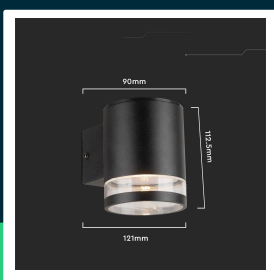

Kinkiet ogrodowy ścienny solarny V-TAC 1W LED czarny IP54 czujnik ruchu VT-1145 3000K 70lm 3 lata gwarancji

SKU 10399 EAN 3800170207684 VT-1145

Produkty powiązane (SKU): ---

SPECYFIKACJA TECHNICZNA

Moc	1W	Czas pracy	6-8g	Wydajność lm/W	70 lm/W
Strumień (lm)	70 lm	Pojemność baterii	2600mAh	ETIM	EC000301
Barwa światła	Ciepła	Typ czujnika	Mikrofalowy	Kod CN	8539 51 00
Temperatura barwowa	3000K	Zasięg detekcji	360st		
Napięcie	Solarne	Odległość detekcji	3-4mb		
Symbol	SKU 10399	Czas zapłonu 100%	0.001s (natychmiast)		
Kod kreskowy EAN	3800170207684	Rozmiar	121x90x112.5mm		
Kod produktu	VT-1145	Waga produktu	0,45		
Seria	Kinkiety Ogrodowe	Objętość	0,001839		
Trzonek	Oprawa zintegrowana LED	Długość (opak.)	130mm		
Kształt	Okrągły	Szerokość (opak.)	100mm		
Typ modułu LED	SMD	Wysokość (opak.)	120mm		
Kolor obudowy	Czarny	Opakowanie zbiorcze	32		
Typ	Solarny	Marka	V-TAC		
Klasa szczelności	IP54	Gwarancja	3 lata		
Czas ładowania	8-10g	Certyfikaty	CE, EMC, ROHS		

**Kinkiet ogrodowy ścienny solarny V-TAC 1W LED czarny IP54
czujnik ruchu VT-1145 3000K 70lm 3 lata gwarancji**

SKU 10399 EAN 3800170207684 VT-1145

Produkty powiązane (SKU): ---

Opis produktu

- Nowoczesny kinkiet ścienny zasilany energią słoneczną
- Wyposażony w niezawodny czujnik ruchu mikrofalowy
- Panel słoneczny DC: 5,5 V, 0,55W
- Ładowanie 8-10 godzin, praca 6-8 godzin
- Stopień ochrony IP54 do pracy na zewnątrz
- Łatwa instalacja bezprzewodowa
- 3 Lata Gwarancji