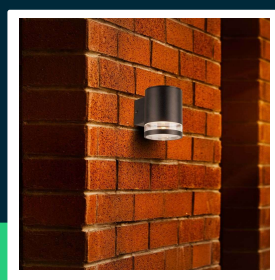

Kinkiet ogrodowy ścienny solarny V-TAC 1W LED czarny IP54 czujnik ruchu VT-1145 3000K 70lm 3 lata gwarancji

SKU 10399 EAN 3800170207684 VT-1145

Produkty powiązane (SKU): ---

SPECYFIKACJA TECHNICZNA

Moc	1W	Czas pracy	6-8g	Wydajność lm/W	70 lm/W
Strumień (lm)	70 lm	Pojemność baterii	2600mAh	ETIM	EC000301
Barwa światła	Ciepła	Typ czujnika	Mikrofalowy	Kod CN	8539 51 00
Temperatura barwowa	3000K	Zasięg detekcji	360st		
Napięcie	Solarne	Odległość detekcji	3-4mb		
Symbol	SKU 10399	Czas zapłonu 100%	0.001s (natychmiast)		
Kod kreskowy EAN	3800170207684	Rozmiar	121x90x112.5mm		
Kod produktu	VT-1145	Waga produktu	0,45		
Seria	Kinkiety Ogrodowe	Objętość	0,001839		
Trzonek	Oprawa zintegrowana LED	Długość (opak.)	130mm		
Kształt	Okrągły	Szerokość (opak.)	100mm		
Typ modułu LED	SMD	Wysokość (opak.)	120mm		
Kolor obudowy	Czarny	Opakowanie zbiorcze	32		
Typ	Solarny	Marka	V-TAC		
Klasa szczelności	IP54	Gwarancja	3 lata		
Czas ładowania	8-10g	Certyfikaty	CE, EMC, ROHS		

**Kinkiet ogrodowy ścienny solarny V-TAC 1W LED czarny IP54
czujnik ruchu VT-1145 3000K 70lm 3 lata gwarancji**

SKU 10399 EAN 3800170207684 VT-1145

Produkty powiązane (SKU): ---

Opis produktu

- Nowoczesny kinkiet ścienny zasilany energią słoneczną
- Wyposażony w niezawodny czujnik ruchu mikrofalowy
- Panel słoneczny DC: 5,5 V, 0,55W
- Ładowanie 8-10 godzin, praca 6-8 godzin
- Stopień ochrony IP54 do pracy na zewnątrz
- Łatwa instalacja bezprzewodowa
- 3 Lata Gwarancji