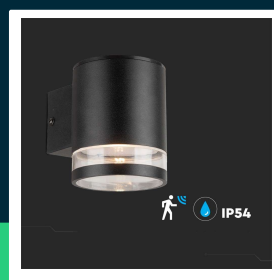

Kinkiet ogrodowy ścienny solarny V-TAC 1W LED czarny IP54 czujnik ruchu VT-1145 3000K 70lm 3 lata gwarancji

SKU 10399 EAN 3800170207684 VT-1145

Produkty powiązane (SKU): ---

SPECYFIKACJA TECHNICZNA

Moc	1W	Czas pracy	6-8g	Wydajność lm/W	70 lm/W
Strumień (lm)	70 lm	Pojemność baterii	2600mAh	ETIM	EC000301
Barwa światła	Ciepła	Typ czujnika	Mikrofalowy	Kod CN	8539 51 00
Temperatura barwowa	3000K	Zasięg detekcji	360st		
Napięcie	Solarne	Odległość detekcji	3-4mb		
Symbol	SKU 10399	Czas zapłonu 100%	0.001s (natychmiast)		
Kod kreskowy EAN	3800170207684	Rozmiar	121x90x112.5mm		
Kod produktu	VT-1145	Waga produktu	0,45		
Seria	Kinkiety Ogrodowe	Objętość	0,001839		
Trzonek	Oprawa zintegrowana LED	Długość (opak.)	130mm		
Kształt	Okrągły	Szerokość (opak.)	100mm		
Typ modułu LED	SMD	Wysokość (opak.)	120mm		
Kolor obudowy	Czarny	Opakowanie zbiorcze	32		
Typ	Solarny	Marka	V-TAC		
Klasa szczelności	IP54	Gwarancja	3 lata		
Czas ładowania	8-10g	Certyfikaty	CE, EMC, ROHS		

**Kinkiet ogrodowy ścienny solarny V-TAC 1W LED czarny IP54
czujnik ruchu VT-1145 3000K 70lm 3 lata gwarancji**

SKU 10399 EAN 3800170207684 VT-1145

Produkty powiązane (SKU): ---

Opis produktu

- Nowoczesny kinkiet ścienny zasilany energią słoneczną
- Wyposażony w niezawodny czujnik ruchu mikrofalowy
- Panel słoneczny DC: 5,5 V, 0,55W
- Ładowanie 8-10 godzin, praca 6-8 godzin
- Stopień ochrony IP54 do pracy na zewnątrz
- Łatwa instalacja bezprzewodowa
- 3 Lata Gwarancji