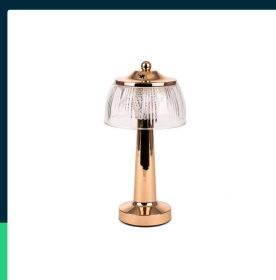

**Lampka stołowa nocna V-TAC 1W LED 26cm ładowanie USB
 ściemnianie złota VT-1048 3000K-6000K 55lm**

SKU 7938 EAN 3800170202177 VT-1048

Produkty powiązane (SKU): 7939

SPECYFIKACJA TECHNICZNA

Moc	1W	Typ		Ładowalna		Dodatkowe informacje		Gniazdo ładowania USB	Typ C
Strumień (lm)	55 lm	Ściemnianie		TAK		ETIM		EC000302	
Barwa światła	CCT Biała zmienna	Klasa szczelności		IP20		Kod CN		9405 29 40	
Temperatura barwowa	3000K-6000K	Czas zapłonu	100%	0.001s (natychmiast)					
Kąt świecenia	180°	Rozmiar		135x265mm					
Napięcie	Akumulator	Długość przewodu		1 metr (w zestawie)					
Symbol	SKU 7938	Waga produktu		1					
Kod kreskowy EAN	3800170202177	Objętość		1					
Kod produktu	VT-1048	Długość (opak.)		150mm					
Seria	Oświetlenie biurkowe	Szerokość (opak.)		150mm					
Trzonek	Oprawa zintegrowana LED	Wysokość (opak.)		280mm					
Typ modułu LED	SMD	Opakowanie zbiorcze		10					
Napięcie wejściowe	DC:5V, 1A	Marka		V-TAC					
CRI	80+	Gwarancja		2 lata					
Materiał	Metal, Akryl	Certyfikaty		CE, EMC, ROHS					
Kolor obudowy	Złoty	Wydajność lm/W		55 lm/W					

**Lampka stołowa nocna V-TAC 1W LED 26cm ładowanie USB
ściemnianie złota VT-1048 3000K-6000K 55lm**

SKU 7938 EAN 3800170202177 VT-1048

Produkty powiązane (SKU): 7939

Opis produktu

- Wysokiej jakości i trwałości lampka LED
- Idealna do zastosowań w domu, salonie, sypialni a także w restauracjach barach, ogródkach i na kempingach
- Ładowalna
- Dotykowy włącznik z funkcją ściemniania
- Wyjątkowo niski pobór energii
- Dostępne w różnych kolorach