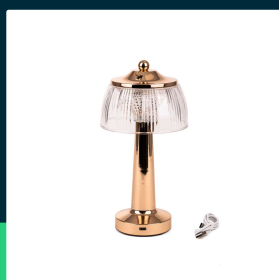

**Lampka stołowa nocna V-TAC 1W LED 26cm ładowanie USB
 ściemnianie złota VT-1048 3000K-6000K 55lm**

SKU 7938 EAN 3800170202177 VT-1048

Produkty powiązane (SKU): 7939

SPECYFIKACJA TECHNICZNA

Moc	1W	Typ		Ładowalna		Dodatkowe informacje		Gniazdo ładowania USB	Typ C
Strumień (lm)	55 lm	Ściemnianie		TAK		ETIM		EC000302	
Barwa światła	CCT Biała zmienna	Klasa szczelności		IP20		Kod CN		9405 29 40	
Temperatura barwowa	3000K-6000K	Czas zapłonu	100%	0.001s (natychmiast)					
Kąt świecenia	180°	Rozmiar		135x265mm					
Napięcie	Akumulator	Długość przewodu		1 metr (w zestawie)					
Symbol	SKU 7938	Waga produktu		1					
Kod kreskowy EAN	3800170202177	Objętość		1					
Kod produktu	VT-1048	Długość (opak.)		150mm					
Seria	Oświetlenie biurkowe	Szerokość (opak.)		150mm					
Trzonek	Oprawa zintegrowana LED	Wysokość (opak.)		280mm					
Typ modułu LED	SMD	Opakowanie zbiorcze		10					
Napięcie wejściowe	DC:5V, 1A	Marka		V-TAC					
CRI	80+	Gwarancja		2 lata					
Materiał	Metal, Akryl	Certyfikaty		CE, EMC, ROHS					
Kolor obudowy	Złoty	Wydajność lm/W		55 lm/W					

**Lampka stołowa nocna V-TAC 1W LED 26cm ładowanie USB
ściemnianie złota VT-1048 3000K-6000K 55lm**

SKU 7938 EAN 3800170202177 VT-1048

Produkty powiązane (SKU): 7939

Opis produktu

- Wysokiej jakości i trwałości lampka LED
- Idealna do zastosowań w domu, salonie, sypialni a także w restauracjach barach, ogródkach i na kempingach
- Ładowalna
- Dotykowy włącznik z funkcją ściemniania
- Wyjątkowo niski pobór energii
- Dostępne w różnych kolorach