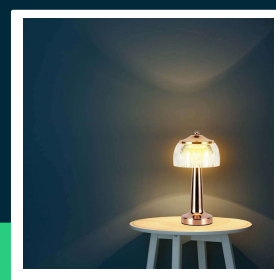

**Lampka stołowa nocna V-TAC 1W LED 26cm ładowanie USB
 ściemnianie złota VT-1048 3000K-6000K 55lm**

SKU 7938 EAN 3800170202177 VT-1048

Produkty powiązane (SKU): 7939

SPECYFIKACJA TECHNICZNA

Moc	1W	Typ		Ładowalna		Dodatkowe informacje		Gniazdo ładowania USB	Typ C
Strumień (lm)	55 lm	Ściemnianie		TAK		ETIM		EC000302	
Barwa światła	CCT Biała zmienna	Klasa szczelności		IP20		Kod CN		9405 29 40	
Temperatura barwowa	3000K-6000K	Czas zapłonu	100%	0.001s (natychmiast)					
Kąt świecenia	180°	Rozmiar		135x265mm					
Napięcie	Akumulator	Długość przewodu		1 metr (w zestawie)					
Symbol	SKU 7938	Waga produktu		1					
Kod kreskowy EAN	3800170202177	Objętość		1					
Kod produktu	VT-1048	Długość (opak.)		150mm					
Seria	Oświetlenie biurkowe	Szerokość (opak.)		150mm					
Trzonek	Oprawa zintegrowana LED	Wysokość (opak.)		280mm					
Typ modułu LED	SMD	Opakowanie zbiorcze		10					
Napięcie wejściowe	DC:5V, 1A	Marka		V-TAC					
CRI	80+	Gwarancja		2 lata					
Materiał	Metal, Akryl	Certyfikaty		CE, EMC, ROHS					
Kolor obudowy	Złoty	Wydajność lm/W		55 lm/W					

**Lampka stołowa nocna V-TAC 1W LED 26cm ładowanie USB
ściemnianie złota VT-1048 3000K-6000K 55lm**

SKU 7938 EAN 3800170202177 VT-1048

Produkty powiązane (SKU): 7939

Opis produktu

- Wysokiej jakości i trwałości lampka LED
- Idealna do zastosowań w domu, salonie, sypialni a także w restauracjach barach, ogródkach i na kempingach
- Ładowalna
- Dotykowy włącznik z funkcją ściemniania
- Wyjątkowo niski pobór energii
- Dostępne w różnych kolorach