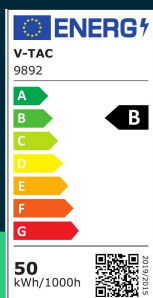

**Naświetlacz LED V-TAC 50W 185Lm/W czarny VT-4456  
4000K 9250lm**

SKU 9892 EAN 3800170203433 VT-4456

Produkty powiązane (SKU): 9893

**SPECYFIKACJA TECHNICZNA**

Moc	50W	Kolor obudowy	Czarny	ETIM	EC001959
Strumień (lm)	9250 lm	Typ	185Lm/W	Kod CN	8539 52 00
Barwa światła	Neutralna	Ściemnianie	NIE	EPREL	1540947
Temperatura barwowa	4000K	Klasa szczelności	IP65		
Napięcie	230V	Warunki pracy	-20st +45st		
Symbol	SKU 9892	Rozmiar	183.5x34x169mm		
Kod kreskowy EAN	3800170203433	Waga produktu	0,65		
Kod produktu	VT-4456	Objętość	0,00167		
Seria	185Lm/W	Długość (opak.)	185mm		
Klasa energetyczna	B	Szerokość (opak.)	40mm		
Trzonek	Oprawa zintegrowana LED	Wysokość (opak.)	170mm		
Typ modułu LED	SMD	Opakowanie zbiorcze	10		
Czas życia	25000g	Marka	V-TAC		
Napięcie wejściowe	AC:220-240V, 50Hz	Gwarancja	2 lata		
CRI	70+	Certyfikaty	CE, EMC, ROHS		
Materiał	Aluminium	Wydajność lm/W	185 lm/W		

**Naświetlacz LED V-TAC 50W 185lm/W czarny VT-4456  
4000K 9250lm**

SKU 9892    EAN 3800170203433    VT-4456

Produkty powiązane (SKU): 9893

## Opis produktu

- Rekordowa wydajność
- Całkowita skuteczność świetlna 185lm/W, strumień świetlny w kącie rozsyłu podany w dokładnej specyfikacji
- Wysokiej jakości korpus aluminiowy
- Odporność na korozję