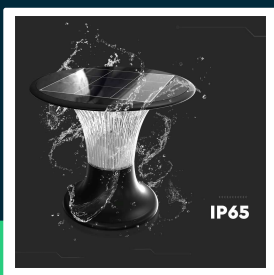

Słupek ogrodowy solarny V-TAC 15W LED IP65 czujnik ruchu CCT czarny 26cm VT-426 6000K+4000K 2200lm 3 lata gwarancji

SKU 23005 EAN 3800170206960 VT-426

Produkty powiązane (SKU): ---

SPECYFIKACJA TECHNICZNA

Moc	15W	Typ	Słupek	Gwarancja	3 lata
Strumień (lm)	2200 lm	Klasa szczelności	IP65	Certyfikaty	CE, EMC, ROHS
Barwa światła	CCT Biała zmienna	Czas ładowania	7g	Wydajność lm/W	145 lm/W
Temperatura barwowa	6000K+4000K	Czas pracy	80g	ETIM	EC000301
Kąt świecenia	360°	Pojemność baterii	6000mA LiFePO4	Kod CN	8539 51 00
Napięcie	Solarne	Typ czujnika	Podczerwień		
Symbol	SKU 23005	Zasięg detekcji	8m		
Kod kreskowy EAN	3800170206960	Odległość detekcji	120st		
Kod produktu	VT-426	Rozmiar	257x217mm		
Seria	Słupki Ogrodowe	Waga produktu	2,11		
Trzonek	Oprawa zintegrowana LED	Objętość	0,026388		
Kształt	Słupek	Długość (opak.)	310mm		
Typ modułu LED	SMD	Szerokość (opak.)	305mm		
Napięcie wejściowe	3,2V	Wysokość (opak.)	250mm		
Materiał	ABS, PC	Opakowanie zbiorcze	4		
Kolor obudowy	Czarny	Marka	V-TAC		

Słupek ogrodowy solarny V-TAC 15W LED IP65 czujnik ruchu CCT czarny 26cm VT-426 6000K+4000K 2200lm 3 lata gwarancji

SKU 23005 EAN 3800170206960 VT-426

Produkty powiązane (SKU): ---

Opis produktu

- Słupek ogrodowy zasilany energią słoneczną
- Zmiana barwy światła
- Wbudowany czujnik ruchu z dwoma trybami pracy
- Wytrzymały korpus z ABS
- Czas ładowania 7 godzin to aż 80 godzin świecenia
- Nowoczesne ogniwa akumulatorowe LiFePO4
- Wysoka szczelność IP65