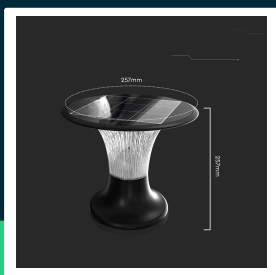

Słupek ogrodowy solarny V-TAC 15W LED IP65 czujnik ruchu CCT czarny 26cm VT-426 6000K+4000K 2200lm 3 lata gwarancji

SKU 23005 EAN 3800170206960 VT-426

Produkty powiązane (SKU): ---

SPECYFIKACJA TECHNICZNA

Moc	15W	Typ	Słupek	Gwarancja	3 lata
Strumień (lm)	2200 lm	Klasa szczelności	IP65	Certyfikaty	CE, EMC, ROHS
Barwa światła	CCT Biała zmienna	Czas ładowania	7g	Wydajność lm/W	145 lm/W
Temperatura barwowa	6000K+4000K	Czas pracy	80g	ETIM	EC000301
Kąt świecenia	360°	Pojemność baterii	6000mA LiFePO4	Kod CN	8539 51 00
Napięcie	Solarne	Typ czujnika	Podczerwień		
Symbol	SKU 23005	Zasięg detekcji	8m		
Kod kreskowy EAN	3800170206960	Odległość detekcji	120st		
Kod produktu	VT-426	Rozmiar	257x217mm		
Seria	Słupki Ogrodowe	Waga produktu	2,11		
Trzonek	Oprawa zintegrowana LED	Objętość	0,026388		
Kształt	Słupek	Długość (opak.)	310mm		
Typ modułu LED	SMD	Szerokość (opak.)	305mm		
Napięcie wejściowe	3,2V	Wysokość (opak.)	250mm		
Materiał	ABS, PC	Opakowanie zbiorcze	4		
Kolor obudowy	Czarny	Marka	V-TAC		

Słupek ogrodowy solarny V-TAC 15W LED IP65 czujnik ruchu CCT czarny 26cm VT-426 6000K+4000K 2200lm 3 lata gwarancji

SKU 23005 EAN 3800170206960 VT-426

Produkty powiązane (SKU): ---

Opis produktu

- Słupek ogrodowy zasilany energią słoneczną
- Zmiana barwy światła
- Wbudowany czujnik ruchu z dwoma trybami pracy
- Wytrzymały korpus z ABS
- Czas ładowania 7 godzin to aż 80 godzin świecenia
- Nowoczesne ogniwa akumulatorowe LiFePO4
- Wysoka szczelność IP65