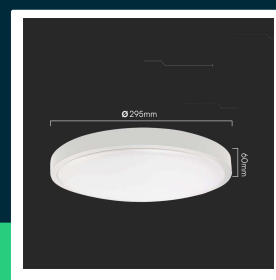

Oprawa sufitowa plafoniera V-TAC 18W LED SAMSUNG CHIP okrągły 29cm natynkowy pilot czujnik ruchu IP44 biały VT-8618S 6500K 1830lm 5 lat gwarancji

SKU 76611-24 EAN 3800170223554 VT-8618S

Produkty powiązane (SKU): 76591, 76591-24, 76601, 76601-24, 76611, 76661, 76661-24, 76691, 76691-24, 76721, 76721-24

SPECYFIKACJA TECHNICZNA

Moc	18W	Materiał	PP+PMMA	Certyfikaty	CE, EMC, ROHS
Strumień (lm)	1830 lm	Kolor obudowy	Biały	Wydajność lm/W	100 lm/W
Barwa światła	Zimna	Typ	Sufitowy	ETIM	ECO02892
Temperatura barwowa	6500K	Ściemnianie	NIE	Kod CN	8539 51 00
Napięcie	230V	Klasa szczelności	IP44	EPREL	1976781
Symbol	SKU 76611-24	Ilość cykli wł/wył	>15000		
Kod kreskowy EAN	3800170223554	Warunki pracy	-20st +45st		
Kod produktu	VT-8618S	Rozmiar	295x60mm		
Seria	Plafony z czujnikiem	Waga produktu	0,77		
Klasa energetyczna	F	Objętość	0,00794		
Trzonek	Oprawa zintegrowana LED	Długość (opak.)	300mm		
Kształt	Okrągły	Szerokość (opak.)	75mm		
Typ modułu LED	SAMSUNG	Wysokość (opak.)	300mm		
Czas życia	20000g	Opakowanie zbiorcze	10		
Napięcie wejściowe	AC:220-240V, 50/60Hz	Marka	V-TAC		
CRI	80+	Gwarancja	5 lat		

Opis produktu

- Oprawa wyposażona w wysokiej jakości chipy LED SAMSUNG z doskonałym współczynnikiem oddawania barw
- 5 Lat Gwarancji
- Podwyższona szczelność IP44
- Dostępne w odmianach 18W, 24W, 30W
- Dostępne w kolorach białych oraz czarnych
- W wybranych modelach dostępny mikrofalowy czujnik ruchu