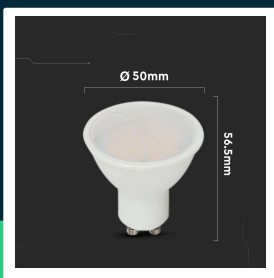

**Żarówka LED V-TAC CREE CHIP 4,5W GU10 110st VT-205
 6500K 400lm 6 lat gwarancji**

SKU 21203-6 EAN 3800170240735 VT-205

Produkty powiązane (SKU): 201, 202, 203, 21201, 21201-6, 21202, 21202-6, 21203

SPECYFIKACJA TECHNICZNA

Moc	4,5W	Częstotliwość	50Hz	Wysokość (opak.)	80mm
Zamiennik mocy	35W	Współczynnik mocy	>0,4	Opakowanie zbiorcze	200
Strumień (lm)	400 lm	CRI	80+	Marka	V-TAC
Barwa światła	Zimna	Materiał	Tworzywo	Gwarancja	6 lat
Temperatura barwowa	6500K	Kolor obudowy	Mleczna Matowa	Certyfikaty	CE, EMC, ROHS
Kąt świecenia	100°	Typ	Źródła światła	Wydajność lm/W	90 lm/W
Napięcie	230V	Ściemnianie	NIE	Dodatkowe informacje	LED by CREE
Symbol	SKU 21203-6	Klasa szczelności	IP20	ETIM	EC001959
Kod kreskowy EAN	3800170240735	Czas zapłonu 100%	0.001s (natychmiast)	Kod CN	8539 52 00
Kod produktu	VT-205	Ilość cykli wł/wył	>20000	EPREL	2341946
Klasa energetyczna	F	Warunki pracy	-20st +45st		
Trzonek	GU10	Rozmiar	50x56.5mm		
Kształt	PAR16	Waga produktu	0,03		
Typ modułu LED	CREE LED	Objętość	0,000234		
Czas życia	25000g	Długość (opak.)	50mm		
Napięcie wejściowe	AC:220-240V, 50Hz	Szerokość (opak.)	50mm		

**Żarówka LED V-TAC CREE CHIP 4,5W GU10 110st VT-205
6500K 400lm 6 lat gwarancji**

SKU 21203-6 EAN 3800170240735 VT-205

Produkty powiązane (SKU): 201, 202, 203, 21201, 21201-6, 21202, 21202-6, 21203

Opis produktu