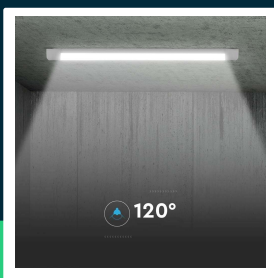

**Oprawa V-TAC 50W LED belka liniowa natynkowa CREE
 CHIP 150cm 120Lm/W VT-8-50 6500K 6000lm 6 Lat
 gwarancji**

SKU 203556 EAN 3800170241114 VT-8-50

Produkty powiązane (SKU): 668, 669, 20354, 20355, 203546

SPECYFIKACJA TECHNICZNA

Moc	50W	CRI	80+	Marka	V-TAC
Strumień (lm)	6000 lm	Materiał	Tworzywo	Gwarancja	6 Lat
Barwa światła	Zimna	Kolor obudowy	Biały	Certyfikaty	CE, EMC, ROHS
Temperatura barwowa	6500K	Ściemnianie	NIE	Wydajność lm/W	120 lm/W
Kąt świecenia	120°	Klasa szczelności	IP20	Dodatkowe informacje	LED by CREE
Napięcie	230V	Czas zapłonu 100%	0.001s (natychmiast)	ETIM	ECO00109
Symbol	SKU 203556	Ilość cykli wł/wył	>15000	Kod CN	8539 51 00
Kod kreskowy EAN	3800170241114	Warunki pracy	-20st +40st	EPREL	2339941
Kod produktu	VT-8-50	Rozmiar	1466x76x24mm		
Seria	Oświetlenie sufitowe	Długość	150cm		
Klasa energetyczna	E	Waga produktu	0,51		
Trzonek	Oprawa zintegrowana LED	Objętość	0,004362		
Typ modułu LED	CREE LED	Długość (opak.)	1505mm		
Czas życia	30000g	Szerokość (opak.)	80mm		
Napięcie wejściowe	AC:220-240V, 50Hz	Wysokość (opak.)	80mm		
Współczynnik mocy	>0,9	Opakowanie zbiorcze	30		

Opis produktu

- 6 LAT GWARANCJI
- Nowa generacja opraw z technologią chipów CREE, zapewniających wysoką niezawodność
- CREE LED to światowy lider w technologii LED. Marka posiada ponad 35 lat doświadczenia, ponad 1800 patentów oraz słynie z wyjątkowej wydajności, trwałości i precyzji.
- Oprawa o szerokim spektrum zastosowań
- Wysoka wydajność świetlna - 120lm/W
- Kształt oprawy umożliwia estetyczne łączenie w linie świetlne
- CRI 80+
- Oprawy dostępne w mocach od 10W do 50W
- Dostępne w barwach ciepłej, neutralnej oraz zimnej