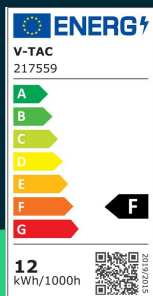

Żarówka LED V-TAC basenowa 12W PAR56 VT-1262 6500K 1200lm

SKU 217559 EAN 3800170259331 VT-1262

Produkty powiązane (SKU): ---

SPECYFIKACJA TECHNICZNA

Moc	12W	CRI	80+	Szerokość (opak.)	180mm
Strumień (lm)	1200 lm	Materiał	Szkoło	Wysokość (opak.)	170mm
Barwa światła	Zimna	Kolor obudowy	Mleczna Matowa	Opakowanie zbiorcze	18
Temperatura barwowa	6500K	Typ	Źródła światła	Ilość na palecie	252
Kąt świecenia	120°	Ściemnianie	NIE	Marka	V-TAC
Napięcie	12V	Klasa szczelności	IP68	Gwarancja	2 lata
Symbol	SKU 217559	Rotacja	NIE	Certyfikaty	CE, EMC, ROHS
Kod kreskowy EAN	3800170259331	Czas zapłonu 100%	0.001s (natychmiast)	Wydajność lm/W	100 lm/W
Kod produktu	VT-1262	Stabilność kolorów	<6	ETIM	EC001959
Klasa energetyczna	F	Dekl. Intens. w Kandelach	381.97 Cd Max.	Kod CN	8539 52 00
Trzonek	Zaciski śrubowe	Ilość cykli wł/wył	>15000	EPREL	2527226
Kształt	PAR56	Warunki pracy	-20st +45st		
Typ modułu LED	SMD	Rozmiar	178x110mm		
Czas życia	20000g	Waga produktu	0,985		
Napięcie wejściowe	12V AC/DC	Objętość	0,0057l		
Częstotliwość	50/60Hz	Długość (opak.)	170mm		

**Żarówka LED V-TAC basenowa 12W PAR56 VT-1262 6500K 1200lm**

SKU 217559 EAN 3800170259331 VT-1262

Produkty powiązane (SKU): ---

Opis produktu

- Idealny zamiennik tradycyjnych źródeł światła PAR56
- Napięcie 12V
- Dostępne moce 8W i 12W
- Dostępne barwy światła RGB, 3000K, 6000K oraz NIEBIESKI
- W wybranych modelach zdalne sterowanie
- Stopień ochrony IP68 zapewniający bezpieczeństwo
- Niskie koszty eksploatacji