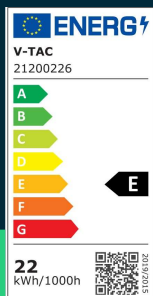

**Żarówka LED V-TAC CREE CHIP 22W E27 kula glob G120  
120Lm/W VT-242 4000K 2600lm 6 lat gwarancji**

SKU 21200226 EAN 3800170253070 VT-242

Produkty powiązane (SKU): ---

## SPECYFIKACJA TECHNICZNA

Moc	22W	Ilość LED	68	Wysokość (opak.)	140 mm
Zamiennik mocy	155W	CRI	80+	Opakowanie zbiorcze	20
Strumień (lm)	2600 lm	Materiał	Tworzywo	Marka	V-TAC
Barwa światła	Neutralna	Kolor obudowy	Mleczna Matowa	Gwarancja	6 lat
Temperatura barwowa	4000K	Typ	Źródła światła	Certyfikaty	CE, EMC, ROHS
Kąt świecenia	200°	Ściemnianie	NIE	Wydajność lm/W	120 lm/W
Napięcie	230V	Klasa szczelności	IP20	ETIM	EC001959
Symbol	SKU 21200226	Czas zapłonu	0.001s (natychmiast)	Kod CN	8539 52 00
Kod kreskowy EAN	3800170253070	Stabilność kolorów	<6	EPREL	2403038
Kod produktu	VT-242	Ilość cykli wł/wył	>20000		
Klasa energetyczna	E	Warunki pracy	-20st +45st		
Trzonek	E27	Rozmiar	120x60mm		
Kształt	G120	Waga produktu	0,18		
Typ modułu LED	CREE LED	Objętość	0,002476		
Czas życia	25000g	Długość (opak.)	121 mm		
Napięcie wejściowe	AC:220-240V,50/60Hz	Szerokość (opak.)	121 mm		

## Opis produktu

- 6 LAT GWARANCJI
- Nowa generacja żarówek z technologią chipów CREE, zapewniających wysoką niezawodność
- Długi czas życia do 25000 godzin, znacznie dłuższy niż w przypadku standardowych żarówek
- CREE LED to światowy lider w technologii LED z ponad 35-letnim doświadczeniem, 1800 patentami, oraz wyjątkową wydajnością, trwałością i precyzją
- Wykonana z wytrzymałych materiałów, zapewniających lekkość i łatwy montaż
- Wysoka skuteczność świetlna do 2600 lumenów w zależności od wersji
- Szeroki kąt świecenia do 200 stopni
- Uniwersalne mocowanie z trzonkiem E27