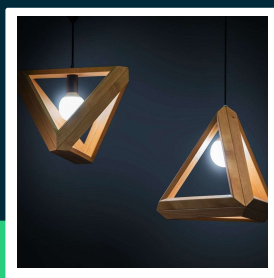

**Żarówka LED V-TAC CREE CHIP 22W E27 kula glob G120  
120Lm/W VT-242 4000K 2600lm 6 lat gwarancji**

SKU 21200226 EAN 3800170253070 VT-242

Produkty powiązane (SKU): ---

## SPECYFIKACJA TECHNICZNA

Moc	22W	Ilość LED	68	Wysokość (opak.)	140 mm
Zamiennik mocy	155W	CRI	80+	Opakowanie zbiorcze	20
Strumień (lm)	2600 lm	Materiał	Tworzywo	Marka	V-TAC
Barwa światła	Neutralna	Kolor obudowy	Mleczna Matowa	Gwarancja	6 lat
Temperatura barwowa	4000K	Typ	Źródła światła	Certyfikaty	CE, EMC, ROHS
Kąt świecenia	200°	Ściemnianie	NIE	Wydajność lm/W	120 lm/W
Napięcie	230V	Klasa szczelności	IP20	ETIM	EC001959
Symbol	SKU 21200226	Czas zapłonu	0.001s (natychmiast)	Kod CN	8539 52 00
Kod kreskowy EAN	3800170253070	Stabilność kolorów	<6	EPREL	2403038
Kod produktu	VT-242	Ilość cykli wł/wył	>20000		
Klasa energetyczna	E	Warunki pracy	-20st +45st		
Trzonek	E27	Rozmiar	120x60mm		
Kształt	G120	Waga produktu	0,18		
Typ modułu LED	CREE LED	Objętość	0,002476		
Czas życia	25000g	Długość (opak.)	121 mm		
Napięcie wejściowe	AC:220-240V,50/60Hz	Szerokość (opak.)	121 mm		

## Opis produktu

- 6 LAT GWARANCJI
- Nowa generacja żarówek z technologią chipów CREE, zapewniających wysoką niezawodność
- Długi czas życia do 25000 godzin, znacznie dłuższy niż w przypadku standardowych żarówek
- CREE LED to światowy lider w technologii LED z ponad 35-letnim doświadczeniem, 1800 patentami, oraz wyjątkową wydajnością, trwałością i precyzją
- Wykonana z wytrzymałych materiałów, zapewniających lekkość i łatwy montaż
- Wysoka skuteczność świetlna do 2600 lumenów w zależności od wersji
- Szeroki kąt świecenia do 200 stopni
- Uniwersalne mocowanie z trzonkiem E27